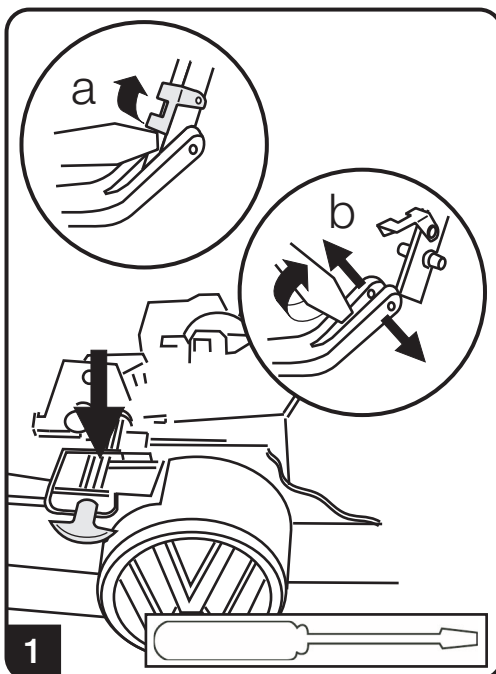

Technische Änderungen vorbehalten
Subject to alteration without notice
Sous réserve de modifications techniques
Vi reserverar oss för tekniska ändringar
Technische wijzigingen voorbehouden
Reservadas modificaciones técnicas
Con riserva di apportare modifiche tecniche
Tekniset muutokset pidätetään