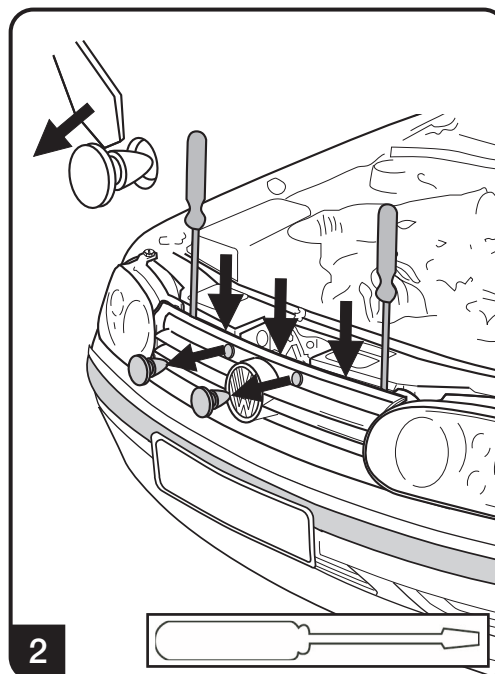

Technische Änderungen vorbehalten
Subject to alteration without notice
Sous réserve de modifications techniques
Vi reserverar oss för tekniska ändringar
Technische wijzigingen voorbehouden
Reservadas modificaciones técnicas
Con riserva di apportare modifiche tecniche
Tekniset muutokset pidätetään