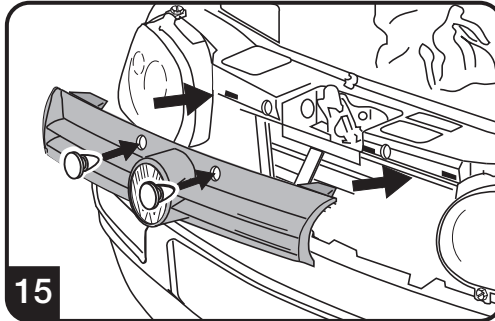

Glühlampenwechsel
Changing Bulb
Remplacement de la lampe
Glödlampsbyte
Verwisselen van de gloeilamp
Cambio de lámparas
Sostituzione lampadina
Polttimon vaihto