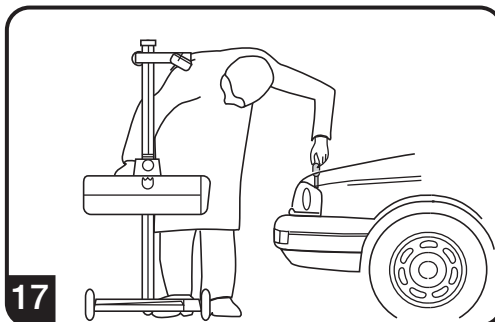

Glühlampenwechsel
Changing Bulb
Remplacement de la lampe
Glödlampsbyte
Verwisselen van de gloeilamp
Cambio de lámparas
Sostituzione lampadina
Polttimon vaihto