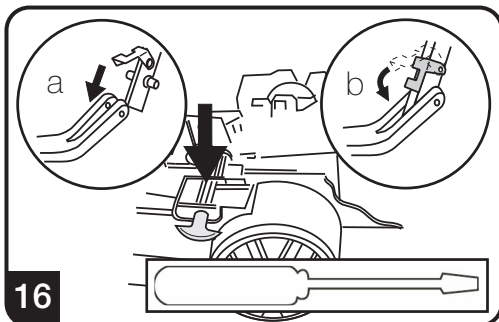

Glühlampenwechsel
Changing Bulb
Remplacement de la lampe
Glödlampsbyte
Verwisselen van de gloeilamp
Cambio de lámparas
Sostituzione lampadina
Polttimon vaihto