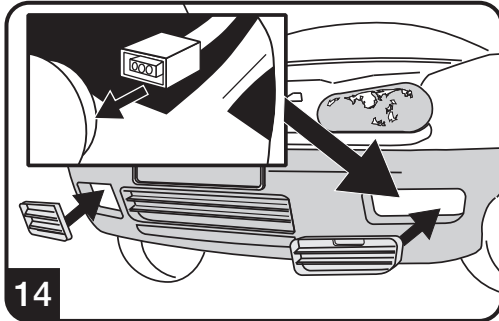

Glühlampenwechsel
Changing Bulb
Remplacement de la lampe
Glödlampsbyte
Verwisselen van de gloeilamp
Cambio de lámparas
Sostituzione lampadina
Polttimon vaihto