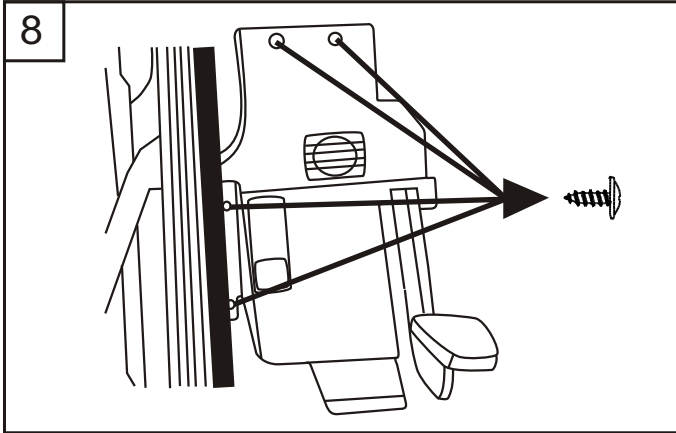

008609

Mercedes-Benz Actros

Art.-Nr.: 460 910 00 Montageanleitung

10

1 schwarz/weiß

2 Gelb

1.) Black/white	2.) Yellow
Noir/blanc	Jaune
Svart/vit	Gul
Zwart/wit	Geel
Nergo/blanco	Amarillo
Nero/blanco	Giallo
Musta/valkoinen	Keltainen