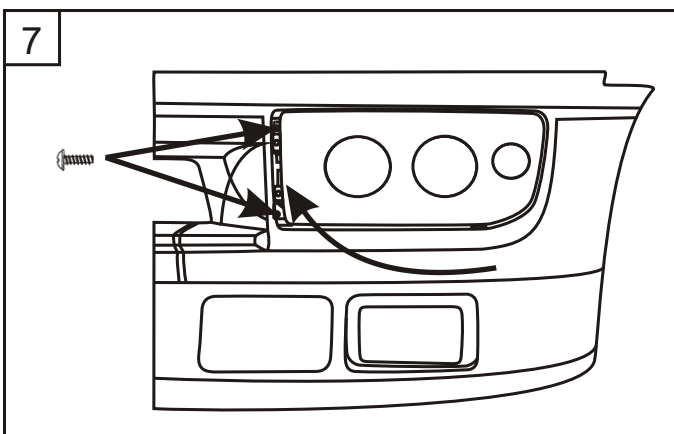

008609

Mercedes-Benz Actros

Art.-Nr.: 460 910 00 Montageanleitung

10

1 schwarz/weiß

2 Gelb

1.) Black/white	2.) Yellow
Noir/blanc	Jaune
Svart/vit	Gul
Zwart/wit	Geel
Nergo/blanco	Amarillo
Nero/blanco	Giallo
Musta/valkoinen	Keltainen