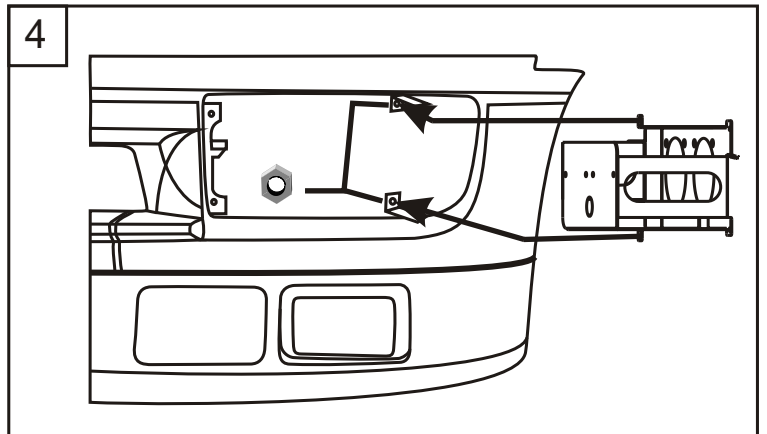

008609

Mercedes-Benz Actros

Art.-Nr.: 460 910 00 Montageanleitung

10

1 schwarz/weiß

2 Gelb

1.) Black/white	2.) Yellow
Noir/blanc	Jaune
Svart/vit	Gul
Zwart/wit	Geel
Nergo/blanco	Amarillo
Nero/blanco	Giallo
Musta/valkoinen	Keltainen