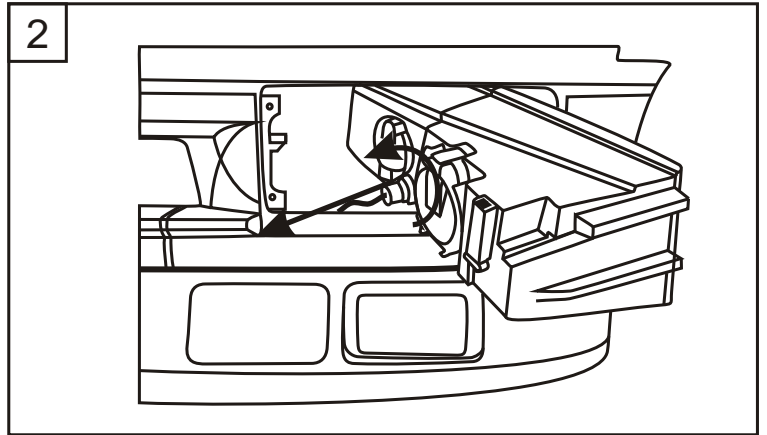

008609

Mercedes-Benz Actros

Art.-Nr.: 460 910 00 Montageanleitung

10

1 schwarz/weiß

2 Gelb

1.) Black/white	2.) Yellow
Noir/blanc	Jaune
Svart/vit	Gul
Zwart/wit	Geel
Nergo/blanco	Amarillo
Nero/blanco	Giallo
Musta/valkoinen	Keltainen