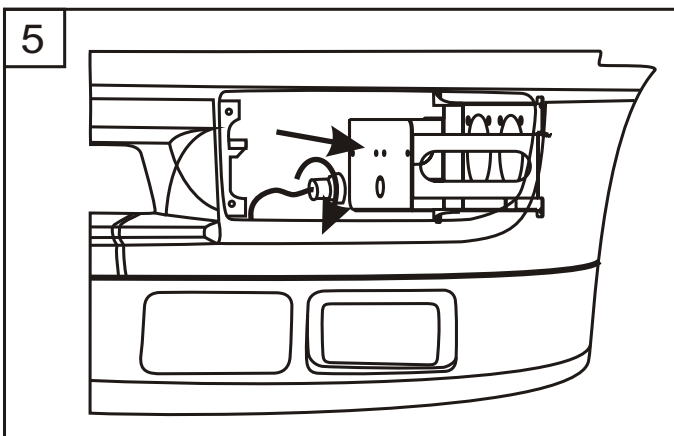

008609

Mercedes-Benz Actros

Art.-Nr.: 460 910 00 Montageanleitung

10

1 schwarz/weiß

2 Gelb

1.) Black/white	2.) Yellow
Noir/blanc	Jaune
Svart/vit	Gul
Zwart/wit	Geel
Nergo/blanco	Amarillo
Nero/blanco	Giallo
Musta/valkoinen	Keltainen