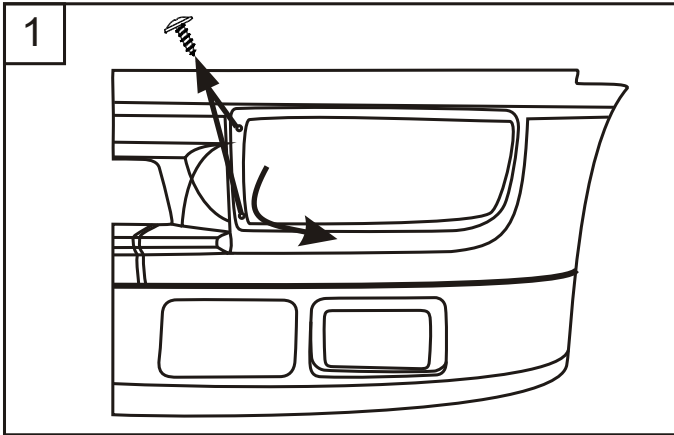

008609

Mercedes-Benz Actros

Art.-Nr.: 460 910 00 Montageanleitung

10

1 schwarz/weiß

2 Gelb

1.) Black/white	2.) Yellow
Noir/blanc	Jaune
Svart/vit	Gul
Zwart/wit	Geel
Nergo/blanco	Amarillo
Nero/blanco	Giallo
Musta/valkoinen	Keltainen