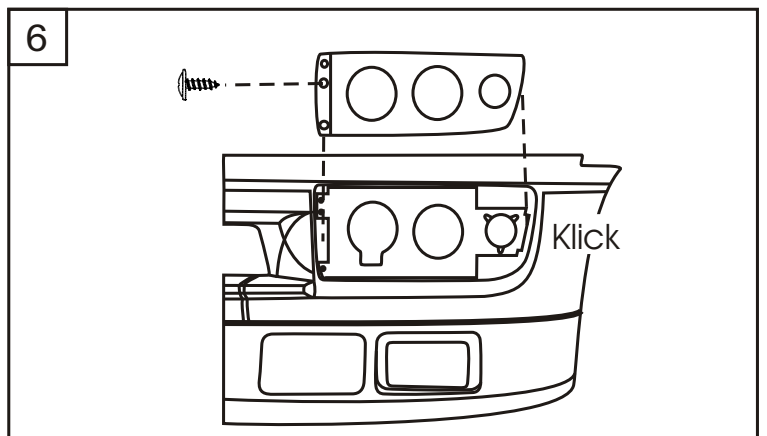

008609

Mercedes-Benz Actros

Art.-Nr.: 460 910 00 Montageanleitung

10

1 schwarz/weiß

2 Gelb

1.) Black/white	2.) Yellow
Noir/blanc	Jaune
Svart/vit	Gul
Zwart/wit	Geel
Nergo/blanco	Amarillo
Nero/blanco	Giallo
Musta/valkoinen	Keltainen