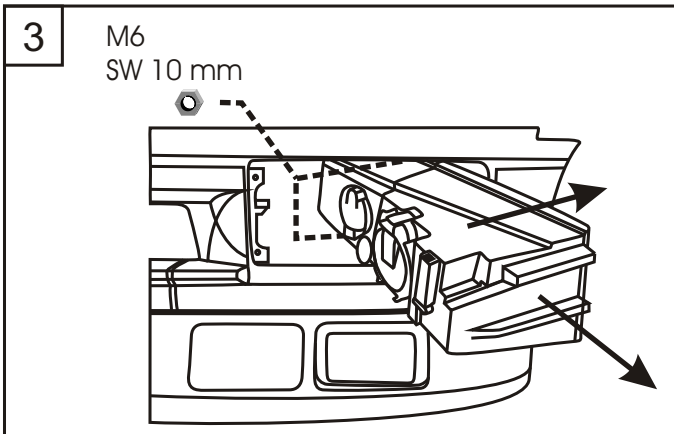

008609

Mercedes-Benz Actros

Art.-Nr.: 460 910 00 Montageanleitung

10

1 schwarz/weiß

2 Gelb

1.) Black/white	2.) Yellow
Noir/blanc	Jaune
Svart/vit	Gul
Zwart/wit	Geel
Nergo/blanco	Amarillo
Nero/blanco	Giallo
Musta/valkoinen	Keltainen