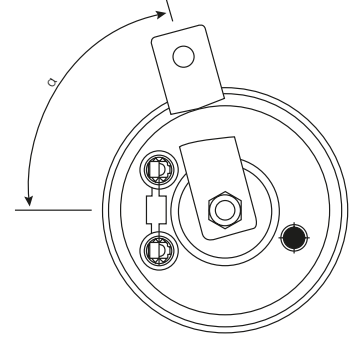

Off-Road

Küçük otomobil

Teknik çizim

A bağlantısı çizimi
6,3 mm düz fiş

B bağlantısı çizimi
6,3 mm sıçrama suyu korumalı düz fiş,
9GT 700 452-005 lastik ağız ile bağlantılı

Tutucu pozisyonu çizimi
(örnek görünüm)

PROGRAMA GENEL BAKIŞ

Ürün numarası	Nominal gerilim (V)	Frekans (Hz)	Çizim Bağlantı	Teflon tablet	Ek elektrikli parazit koruması	Gövde rengi	α : Tutucu pozisyonu ($\pm 5^\circ$), 0° = Elektrikli bağlantı pozisyonu	Açıklamalar
3AM 002 952-891	12	335 / 400	A	evet	hayır	çinko kaplı	270°	Bakır düz fiş, set
3AL 002 952-811	12	400	A	evet	hayır	çinko kaplı	270°	Bakır düz fiş
3AL 002 952-861	12	335	A	evet	hayır	çinko kaplı	270°	Bakır düz fiş
3AL 002 952-871	24	335	A	hayır	hayır	çinko kaplı	270°	Bakır düz fiş
3AL 002 952-841	12	335	B	evet	hayır	çinko kaplı	270°	Bakır düz fiş
3AL 002 952-827	12	400	B	hayır	hayır	Siyah	75°	Düz fiş, galvaniz kaplamalı
3AL 002 952-857	12	400	A	evet	hayır	çinko kaplı*	270°	Bakır düz fiş
3AL 002 952-917	12	335	B	hayır	hayır	çinko kaplı	152°	Bakır düz fiş
3AL 002 952-907	12	400	A	evet	Diyot	çinko kaplı	270°	Bakır düz fiş
3AL 006 958-821	24	400	A	evet	hayır	çinko kaplı	270°	Bakır düz fiş
3AL 908 571-031	12	335	A	hayır	hayır	çinko kaplı	90°	Düz fiş, gövde üzerinde galvaniz kaplı eksi kutup bağlantısı
3AL 002 952-927	24	335	A	hayır	Diyot	çinko kaplı	270°	Bakır düz fiş