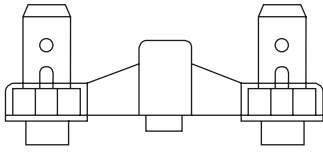

www.hella.com/horns

TEKNİK AYRINTILAR

Teknik veriler

Çap

97 mm

2 m'de ses basıncı seviyesi

115 dB (A)
@ 2 m

Frekans aralığı

Off-Road

Küçük otomobil

Teknik çizim

A bağlantısı çizimi
6,3 mm düz fiş

B bağlantısı çizimi
6,3 mm sıçrama suyu korumalı düz fiş,
9GT 700 452-005 lastik ağız ile bağlantılı

Tutucu pozisyonu çizimi
(örnek görünüm)