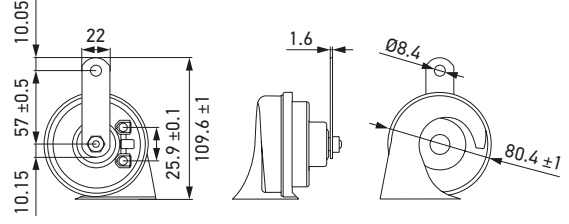

TEKNİK DETAYLAR

Teknik veriler

Kısa kod	TE26
Anma gerilimi	12 V
Frekans aralığı	400 Hz (düşük ton) 500 Hz (yüksek ton)
Ses basıncı seviyesi @ 2 m	110 ± 3 dB(A)
Güç tüketimi	Korna başına 72 W
Akım tüketimi	Maksimum 6,0 A
Çalıştırma sıcaklığı	-40 C ila +75 C
Koruma sınıfı	IP 65
Hizmet ömrü	100.000 döngü (ECE-R28)
Muhafaza malzemesi	ABS
Tip onayı	ECE-R28

Boyutsal eskizler

PROGRAM GENEL GÖRÜNÜMÜ

Ürün resmi	Açıklama	Araç uygulaması	Parça numarası	Ambalaj birimi
	12 V, 400 / 500 Hz	AUDI / VOLKSWAGEN için	3FH 012 010-021	1 Set
		AUDI / VOLKSWAGEN için	3FH 012 010-031	1 Set
		BMW için	3FH 012 010-041	1 Set
		BMW / MINI için	3FH 012 010-051	1 Set
		MERCEDES BENZ için	3FH 012 010-061	1 Set
		FORD için	3FH 012 010-081	1 Set
		TOYOTA için	3FH 012 010-111	1 Set
		HONDA için	3FH 012 010-121	1 Set
		MAZDA için	3FH 012 010-131	1 Set
		HYUNDAI / KIA için	3FH 012 010-141	1 Set
		RENAULT / DACIA için	3FH 012 010-161	1 Set
		FORD MONDEO için	3FH 012 010-171	1 Set
		TESLA için	3FH 012 010-191	1 Set