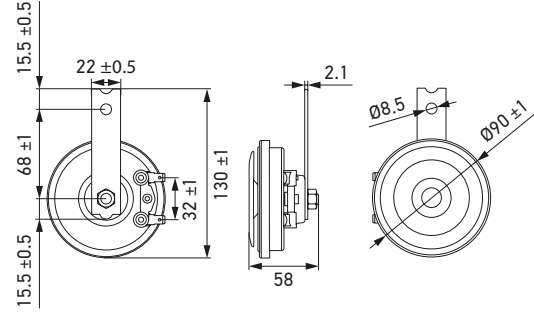

S90 Disk Korna