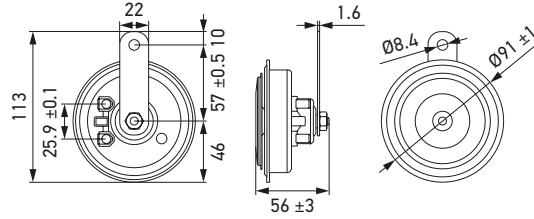

# TEKNİK DETAYLAR

Teknik veriler			
Kısa kod	S77	S90	S92
Çap	77 mm	90 mm	92 mm
Anma gerilimi	12 V		
Frekans aralığı	360 Hz (düşük ton)	350 Hz (düşük ton)	335 Hz (düşük ton)
	430 Hz (yüksek ton)	415 Hz (yüksek ton)	435 Hz (yüksek ton)
Ses basıncı seviyesi @ 2 m	110 ± 3 dB(A)	111 ± 3 dB(A)	113 ± 3 dB(A)
Güç tüketimi	Korna başına 48 W	Korna başına 42 W	Korna başına 60 W
Akım tüketimi	Maksimum 4 A	Maksimum 3,5 A	Maksimum 5 A
Çalıştırma sıcaklığı	-40 C ila +75 C		
Koruma sınıfı	IP 65		
Hizmet ömrü	80.000 döngü (ECE-R28)	100.000 döngü (ECE-R28)	
Muhafaza malzemesi	Metal		
Tip onayı	ECE-R28		

## Boyutsal eskizler

S77 Disk Korna

S90 Disk Korna

S92 Disk Korna