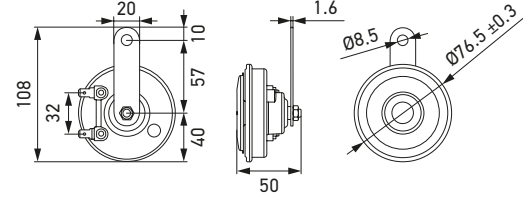

TEKNİK DETAYLAR

Teknik veriler			
Kısa kod	S77	S90	S92
Çap	77 mm	90 mm	92 mm
Anma gerilimi	12 V		
Frekans aralığı	360 Hz (düşük ton)	350 Hz (düşük ton)	335 Hz (düşük ton)
	430 Hz (yüksek ton)	415 Hz (yüksek ton)	435 Hz (yüksek ton)
Ses basıncı seviyesi @ 2 m	110 ± 3 dB(A)	111 ± 3 dB(A)	113 ± 3 dB(A)
Güç tüketimi	Korna başına 48 W	Korna başına 42 W	Korna başına 60 W
Akım tüketimi	Maksimum 4 A	Maksimum 3,5 A	Maksimum 5 A
Çalıştırma sıcaklığı	-40 C ila +75 C		
Koruma sınıfı	IP 65		
Hizmet ömrü	80.000 döngü (ECE-R28)	100.000 döngü (ECE-R28)	
Muhafaza malzemesi	Metal		
Tip onayı	ECE-R28		

Boyutsal eskizler

S77 Disk Korna