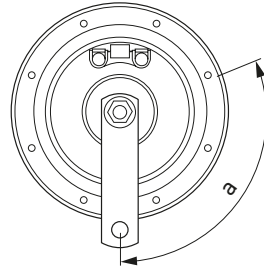

TEKNİK AYRINTILAR

Teknik özellikler

Çap
130 mm

Ses şiddeti
118 dB (A)
@ 2 m

Ses frekansı
280 / 380 Hz

Onay
ECE-R28

Voltaj
12 V / 24 V

Hedef gruplar

Otobüs

Ticari araç

Off Road

Teknik çizim

PROGRAMA GENEL BAKIŞ

Ürün numarası	Nominal voltaj (V)	Frekans (Hz)	Bağlantı çizimi	Izgara rengi	α: Tutucu pozisyonu (± 5°), 0° = Pozisyon elektrik bağlantısı	Açıklamalar
3CB 004 811-091	12	280 / 380 Hz	F	Kromajlı	180°	Set
3CB 004 811-071	24	280 / 380 Hz	F	Kromajlı	180°	Set