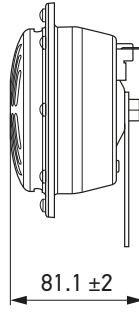

KISA BİLGİLER

S130 DİSK KORNA AVANT-TONE CHROME

- 130 mm'lik bir çapa sahip olağanüstü boyut
- Yolda güçlü "canavar" sesi
- Otoyol ve arazi sürüşleri için ideal

ÜRÜN ÖZELLİKLERİ

- Kendine özgü görünüm ve sağlam tasarım
- Izgaranın ortasına entegre edilmiş HELLA logosu
- Kromajlı koruyucu ızgaraya sahip, siyah kaplamalı gövde
- Geliştirilmiş düşük bas sesi
- 12 V ve 24 V versiyonları mevcuttur

TEKNİK AYRINTILAR

Teknik özellikler

Çap
130 mm

Ses şiddeti
118 dB (A)
@ 2 m

Ses frekansı
280 / 380 Hz

Onay
ECE-R28

Voltaj
12 V / 24 V

Hedef gruplar

Otobüs

Ticari araç

Off Road

Teknik çizim

PROGRAMA GENEL BAKIŞ

Ürün numarası	Nominal voltaj (V)	Frekans (Hz)	Bağlantı çizimi	Izgara rengi	α: Tutucu pozisyonu (± 5°), 0° = Pozisyon elektrik bağlantısı	Açıklamalar
3CB 004 811-091	12	280 / 380 Hz	F	Kromajlı	180°	Set
3CB 004 811-071	24	280 / 380 Hz	F	Kromajlı	180°	Set