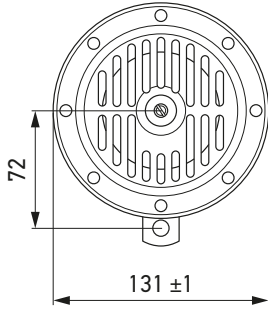

TEKNİK AYRINTILAR

Teknik özellikler

Çap
130 mm

Ses şiddeti
118 dB (A)
@ 2 m

Ses frekansı
280 / 380 Hz

Onay
ECE-R28

Voltaj
12 V / 24 V

Hedef gruplar

Otobüs

Ticari araç

Off Road

Teknik çizim

PROGRAMA GENEL BAKIŞ

Ürün numarası	Nominal voltaj (V)	Frekans (Hz)	Bağlantı çizimi	Izgara rengi	α: Tutucu pozisyonu (± 5°), 0° = Pozisyon elektrik bağlantısı	Açıklamalar
3CB 004 811-091	12	280 / 380 Hz	F	Kromajlı	180°	Set
3CB 004 811-071	24	280 / 380 Hz	F	Kromajlı	180°	Set