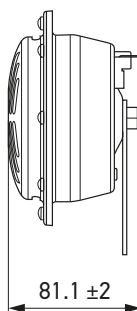

## Technische specificaties

Diameter

130 mm

Volume

118 dB (A)  
@ 2 m

Audiofrequentie

280 / 380 Hz

Goedkeuring

## Technische tekening