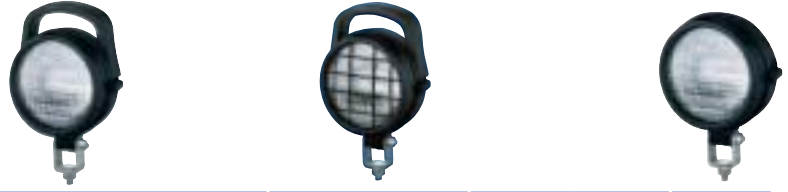

Bestellnummer 1G3 005 760 ...	-001	-011	-031	-041	-021	-057	-201	-211	-221
Bodenausleuchtung				■		■			
weitreichende Ausleuchtung	■	■	■		■		■	■	■
12V & 24V geeignet	■	■	■	■	■	■	■	■	■
H3 Glühlampe	■	■	■	■	■	■	■	■	■
Anbau stehend	■	■	■	■	■	■	■	■	■
Anbau hängend	■	■	■	■	■	■	■	■	■
Anbau seitlich	■	■	■	■	■	■	■	■	■
Spritzwasserfest	■	■	■	■	■	■	■	■	■
4 Punktbefestigung						■			
Drehbarer Fuß						■			
Zugelassen nach GGVS/ADR			■						
strukturierte Glasstreuscheibe	■	■	■	■	■	■	■	■	■
Schutzgitter					■				
Handgriff	■	■	■	■	■	■			
Schalter	■			■	■	■		■	
Kabeleinführung mit Tülle	■	■		■	■	■	■	■	■
Kabel-Verschraubung			■