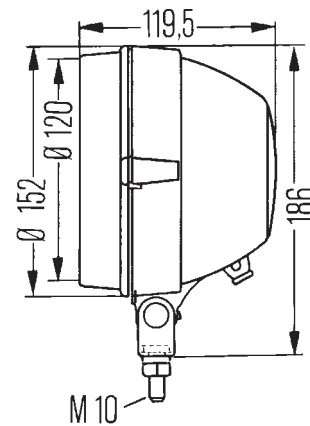

Gehäuse:

Das schwarze Gehäuse dieses robusten Arbeitsscheinwerfers besteht aus Kunststoff. Zum Schutz der Glasstreuscheibe ist das Gehäuse an seiner Vorderseite mit einem hervorstehenden Rand versehen. Der Torero eignet sich für sowohl für hängende oder stehende als auch für seitliche Montage durch Drehen des Scheinwerfereinsatzes.

Torero

Technische Daten Torero

Nennspannung (U _N):	12V	24V
Empfohlener Neigungswinkel:	15°-20°	
Glühlampe (nicht im Lieferumfang):	H3	
Lichtdurchlass:	Ø 120 mm	
Watt:	35-55W	70W
Gehäuse:	Kunststoff	
Schutzart:	IP5K4K	