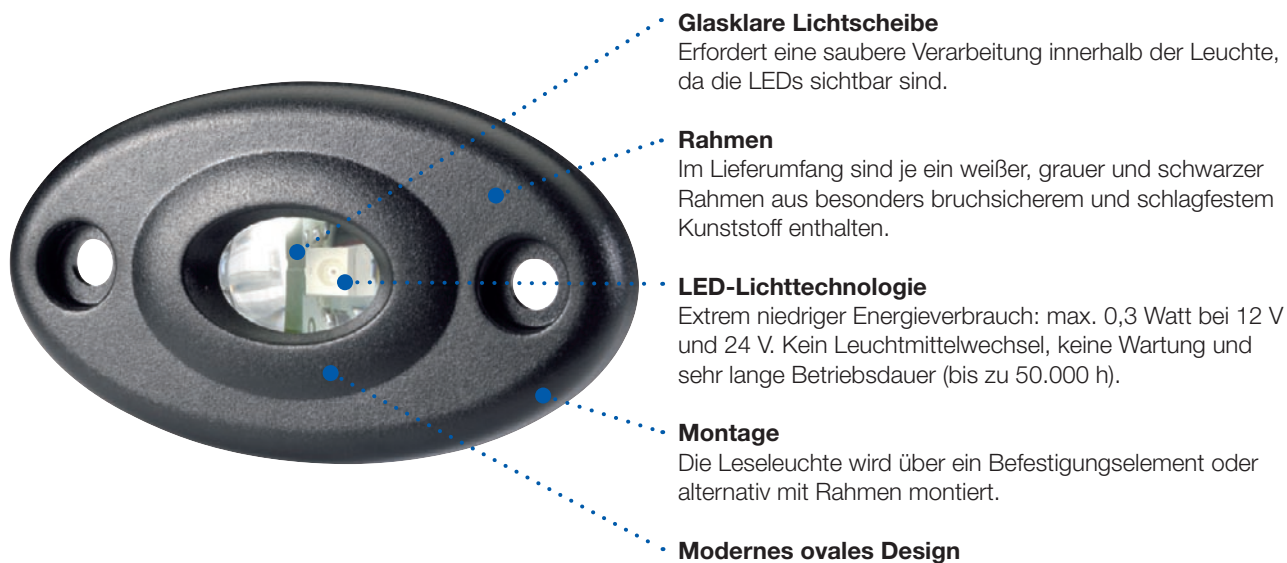

- *LED-Technologie*
- *Montage mit und ohne Rahmen möglich*
- *12 V und 24 V*

Produktmerkmale

Glasklare Lichtscheibe

Erfordert eine saubere Verarbeitung innerhalb der Leuchte, da die LEDs sichtbar sind.

Rahmen

Im Lieferumfang sind je ein weißer, grauer und schwarzer Rahmen aus besonders bruchsicherem und schlagfestem Kunststoff enthalten.

LED-Lichttechnologie

Extrem niedriger Energieverbrauch: max. 0,3 Watt bei 12 V und 24 V. Kein Leuchtmittelwechsel, keine Wartung und sehr lange Betriebsdauer (bis zu 50.000 h).

Montage

Die Leseleuchte wird über ein Befestigungselement oder alternativ mit Rahmen montiert.

Modernes ovales Design

Technische Details

| Technische Daten | |
|------------------------|--|
| Spezifikation | Hella Norm N67001 Klasse 7 |
| Betriebsspannung | 12/24 V |
| Stromaufnahme bei 12 V | 0,3 W/ca. 0,025 A |
| Stromaufnahme bei 24 V | 0,6 W/ca. 0,025 A |
| Betriebstemperatur | -40 °C bis +60 °C |
| Schutzart | IP 20 |
| Lichtscheibe | glasklar |
| Gehäuse | glasklar |
| Anschluss | über AMP-Steckergehäuse |
| Montage | Einbau über ein Befestigungselement oder alternativ mit Rahmen |

* Variante mit silbernem anstelle des grauen Rahmens: 2JA 344 170-201,
Variante mit goldenem anstelle des grauen Rahmens: 2JA 344 170-211

¹ Lieferumfang

- 3 Rahmen (weiß, schwarz und grau)
- 1 Befestigungselement
- 1 AMP-Steckergehäuse (4-polig)
- 4 AMP-Flachsteckkontakte 0,2 – 0,6 mm²
- Montageanleitung