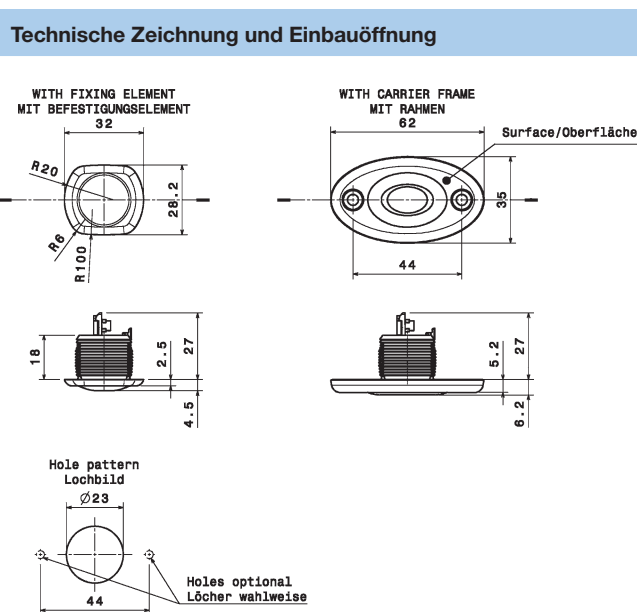

Montage

Die Leseleuchte wird über ein Befestigungselement oder alternativ mit Rahmen montiert.

Modernes ovales Design

Technische Details

| Technische Daten | |
|------------------------|--|
| Spezifikation | Hella Norm N67001 Klasse 7 |
| Betriebsspannung | 12/24 V |
| Stromaufnahme bei 12 V | 0,3 W/ca. 0,025 A |
| Stromaufnahme bei 24 V | 0,6 W/ca. 0,025 A |
| Betriebstemperatur | -40 °C bis +60 °C |
| Schutzart | IP 20 |
| Lichtscheibe | glasklar |
| Gehäuse | glasklar |
| Anschluss | über AMP-Steckergehäuse |
| Montage | Einbau über ein Befestigungselement oder alternativ mit Rahmen |

Programmübersicht

| Produktbild | Artikelnummer | Spezifikation inklusive Lieferumfang ¹ | Spannung | Verpackungseinheit |
|-------------|------------------|---|----------|--------------------|
| | 2JA 344 170-001 | Lesespot, LED-Farbe Rot, schmale Ausleuchtung | 12 V | 1 Stück |
| | 2JA 344 170-101 | Lesespot, LED-Farbe Rot, schmale Ausleuchtung | 24 V | 1 Stück |
| | 2JA 344 170-011 | Lesespot, LED-Farbe Blau, schmale Ausleuchtung | 12 V | 1 Stück |
| | 2JA 344 170-111 | Lesespot, LED-Farbe Blau, schmale Ausleuchtung | 24 V | 1 Stück |
| | 2JA 344 170-021* | Lesespot, LED-Farbe Weiß, schmale Ausleuchtung | 12 V | 1 Stück |
| | 2JA 344 170-121 | Lesespot, LED-Farbe Weiß, schmale Ausleuchtung | 24 V | 1 Stück |
| | 2JA 344 170-031 | Lesespot, LED-Farbe Gelb, schmale Ausleuchtung | 12 V | 1 Stück |
| | 2JA 344 170-131 | Lesespot, LED-Farbe Gelb, schmale Ausleuchtung | 24 V | 1 Stück |

* Variante mit silbernem anstelle des grauen Rahmens: 2JA 344 170-201,
Variante mit goldenem anstelle des grauen Rahmens: 2JA 344 170-211

¹ Lieferumfang

- 3 Rahmen (weiß, schwarz und grau)
- 1 Befestigungselement
- 1 AMP-Steckergehäuse (4-polig)
- 4 AMP-Flachsteckkontakte 0,2 – 0,6 mm²
- Montageanleitung