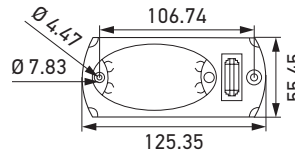

TECHNISCHE DETAILS

Technische Daten

Nennspannung	12 V oder 24 V
Stromverbrauch	E-LEDs (Standard): ca. 0,14 A @ 12 V, ca. 0,07 A @ 24 V G-LEDs (Power): ca. 0,3 A @ 12 V, ca. 0,15 A @ 24 V
Lichtquelle	LED
Schutzart	IP 6K9K (ohne Schalter und Rahmen) IP 40 (mit Schalter und Rahmen)
Anschluss	150 mm Leitung (2 x 0,75 mm ²)

Maßskizze

Ohne Schalter und Rahmen

Mit Schalter und Rahmen

LICHTVERTEILUNG

Mini OvalLED
E-LEDs (Standard)

Mini OvalLED
G-LEDs (Power)

PROGRAMMÜBERSICHT

Produktbild	Spannung	Lichtfarbe Ambientebeleuchtung	LED Variante	Artikelnummer	VPE*
Innenleuchte ohne Rahmen und Schalter					
	12 V	Rot	G-LEDs (Power)	2JA 343 570-011	1
	24 V			2JA 343 570-001	1
	12 V		E-LEDs (Standard)	2JA 343 570-031	1
	12 V	Blau	G-LEDs (Power)	2JA 343 570-117	48
Innenleuchte mit Rahmen und Schalter					
	12 V	Rot	G-LEDs (Power)	2JA 343 570-051	1
	24 V			2JA 343 570-041	1
	12 V		E-LEDs (Standard)	2JA 343 570-071	1
	24 V			2JA 343 570-061	1
	12 V	Blau	G-LEDs (Power)	2JA 343 570-157	48
	24 V			2JA 343 570-141	1