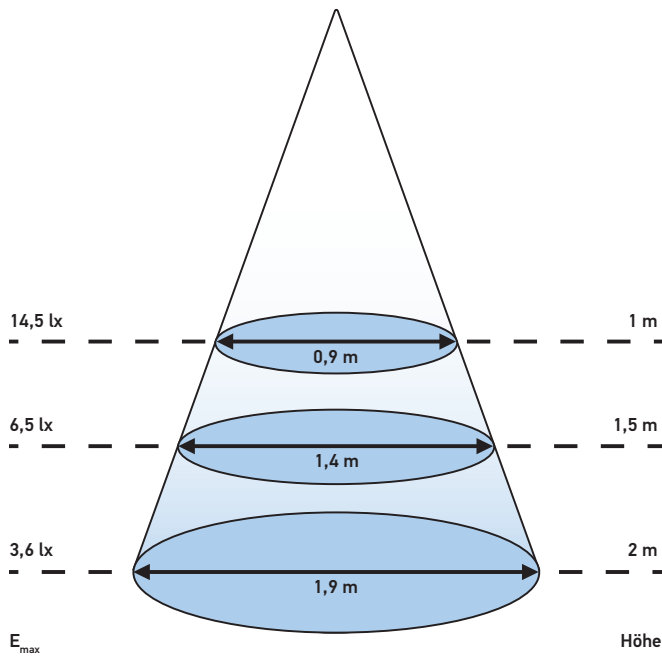

Maßskizze

Ohne Schalter und Rahmen

Mit Schalter und Rahmen

LICHTVERTEILUNG

Mini OvalLED
E-LEDs (Standard)

Mini OvalLED
G-LEDs (Power)

PROGRAMMÜBERSICHT

Produktbild	Spannung	Lichtfarbe Ambientebeleuchtung	LED Variante	Artikelnummer	VPE*
Innenleuchte ohne Rahmen und Schalter					
	12 V	Rot	G-LEDs (Power)	2JA 343 570-011	1
	24 V			2JA 343 570-001	1
	12 V		E-LEDs (Standard)	2JA 343 570-031	1
	12 V	Blau	G-LEDs (Power)	2JA 343 570-117	48
Innenleuchte mit Rahmen und Schalter					
	12 V	Rot	G-LEDs (Power)	2JA 343 570-051	1
	24 V			2JA 343 570-041	1
	12 V		E-LEDs (Standard)	2JA 343 570-071	1
	24 V			2JA 343 570-061	1
	12 V	Blau	G-LEDs (Power)	2JA 343 570-157	48
	24 V			2JA 343 570-141	1