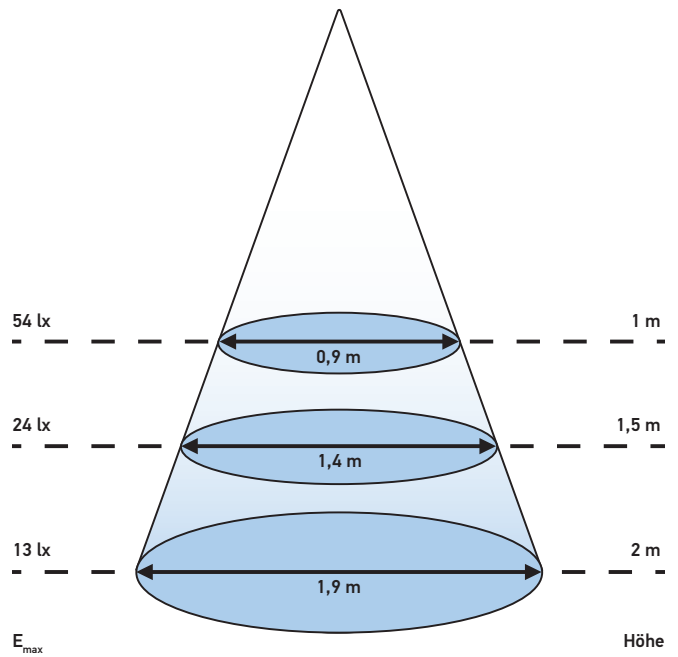

Maßskizze

Ohne Schalter und Rahmen

Mit Schalter und Rahmen

LICHTVERTEILUNG

Mini OvalLED
E-LEDs (Standard)

Mini OvalLED
G-LEDs (Power)

PROGRAMMÜBERSICHT

Produktbild	Spannung	Lichtfarbe Ambientebeleuchtung	LED Variante	Artikelnummer	VPE*
Innenleuchte ohne Rahmen und Schalter					
	12 V	Rot	G-LEDs (Power)	2JA 343 570-011	1
	24 V			2JA 343 570-001	1
	12 V		E-LEDs (Standard)	2JA 343 570-031	1
	12 V	Blau	G-LEDs (Power)	2JA 343 570-117	48
Innenleuchte mit Rahmen und Schalter					
	12 V	Rot	G-LEDs (Power)	2JA 343 570-051	1
	24 V			2JA 343 570-041	1
	12 V		E-LEDs (Standard)	2JA 343 570-071	1
	24 V			2JA 343 570-061	1
	12 V	Blau	G-LEDs (Power)	2JA 343 570-157	48
	24 V			2JA 343 570-141	1