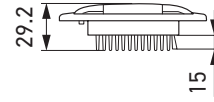

TECHNISCHE DETAILS

Technische Daten

Nennspannung	12 V oder 24 V
Stromverbrauch	E-LEDs (Standard): ca. 0,14 A @ 12 V, ca. 0,07 A @ 24 V G-LEDs (Power): ca. 0,3 A @ 12 V, ca. 0,15 A @ 24 V
Lichtquelle	LED
Schutzart	IP 6K9K (ohne Schalter und Rahmen) IP 40 (mit Schalter und Rahmen)
Anschluss	150 mm Leitung (2 x 0,75 mm²)

Maßskizze

Ohne Schalter und Rahmen