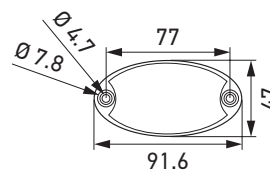

TECHNISCHE DETAILS

Technische Daten

Nennspannung	12 V oder 24 V
Stromverbrauch	E-LEDs (Standard): ca. 0,14 A @ 12 V, ca. 0,07 A @ 24 V G-LEDs (Power): ca. 0,3 A @ 12 V, ca. 0,15 A @ 24 V
Lichtquelle	LED
Schutzart	IP 6K9K (ohne Schalter und Rahmen) IP 40 (mit Schalter und Rahmen)
Anschluss	150 mm Leitung (2 x 0,75 mm²)

Maßskizze

Ohne Schalter und Rahmen